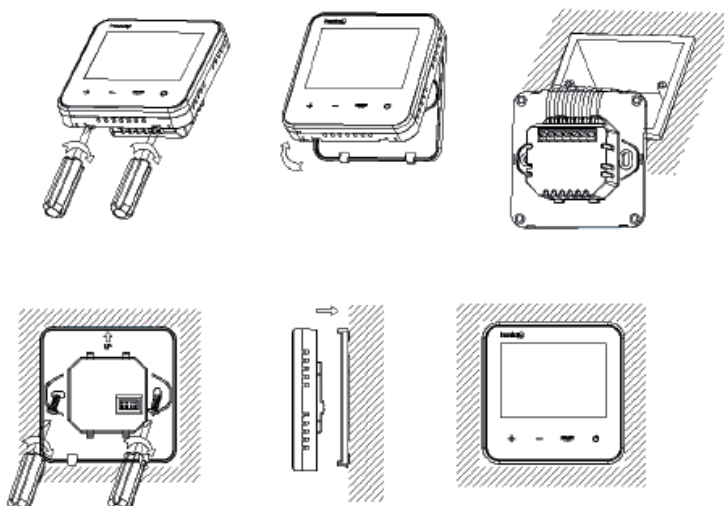

Meni	Opis funkcije	Opseg	Postavljeno - Zadano
01	Temp. Offset	-8°C ~ 8°C	0
02	Set Point Max.	5°C ~ 80°C	35°C
03	Set Point Min.	5°C ~ 80°C	5°C
04	Odabir senzora	Room, floor; Room + Floor	
05	Zaštita od smrzavanja	5°C~15°C	5°C
06	Surface Temp. Display	Read only	
07	High Temperature protection	20°C ~ 80°C	32°C
11	Reset	Re(Yes)	
12	Key lock	0 - off, 1 - on	0
13	Master ID address	Read Only	
14	OWD funkcija ON/OFF odabir	0 – off, 1 - on	0
15	OWD Detect Time Select	2~30 mins	15 mins
16	OWD Drop Temp. Select (within detect time)	2 / 3 / 4 °C	2°C
17	OWD Delay time select (Return to previous working status)	10~60 mins	30 mins
18	The temp. diff to exit high protection mod	1°C ~ 3°C	1°C
19	External sensor temp. offset	-8°C ~ 8°C	0
20	Energy optimisation	1:el. Radiator, 2. heating panel 3. Ceiling heating, 4. floor heating	2
21	Brightness (Standby Mode)	0 – 100%	5%
22	Software version	Read only	

DIJAGRAM OŽIČENJA & INSTALACIJA

EXTERNAL SENSOR

Distributer:

Mirakul inovativna grijanja d.o.o.

22240 Tisno

Petrića glava 13/A

OIB:86460583846

Tel. 022/438-620, 022/204-122

Mob. 099/4905-764

E-mail: prodaja@mirakul-inovativna-grijanja.hr

e-info@mirakul-adria.hr

MIRAKUL INOVATIVNA GRIJANJA

www.mirakul-inovativna-grijanja.hr