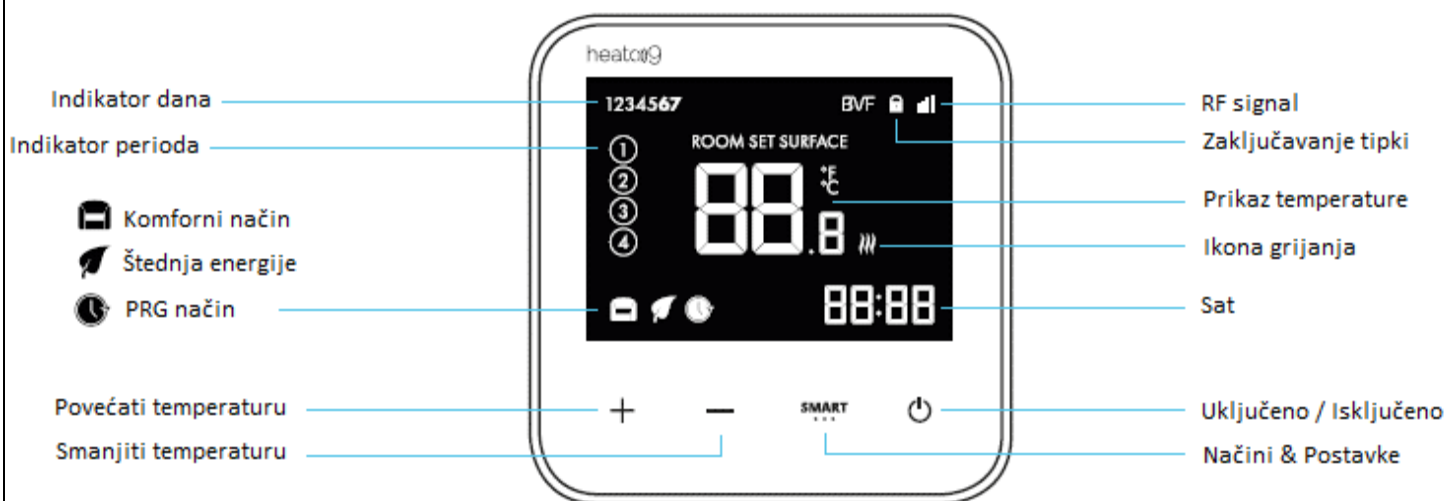

BVF Heato9

Programabilan pametni termostat
kompatibilan s **heato box-om**

KARAKTERISTIKE:

Napajanje:	230V AC, 50/60Hz
Kapacitet:	3600W/16A
Standby potrošnja:	0.5W
Zaslon:	LCD Bijela pozadina
Vanjski senzor:	NTC 10kΩ@25°C
Ocjena zaštite:	IP 30
Kućište:	Bijela/crna ABS UL94-5 požam standard
Podesivi mjerni opseg:	5°C-80°C. 0.5°C
Preciznost:	±0.5°C
PRG opcije:	5+1+1, četiri ciklusa dnevno
Dimenzije kućišta:	86mm x 86mm x 16mm
Dimenzije releja:	Ø 65 mm, standardno
Radio-frekvencija:	433MHz
Izbor programa:	IDStudyfunkcija

Za uparivanje s **Heato Box-om** slijedite uputstva za instalaciju i upotrebu **Heato Box-a**.

POSTAVLJANJE KOMFORNOG NAČINA TE NAČINA ŠTEDNJE ENERGIJE

Prebacivanje između načina pritiskom na  tipku.

1. Odabirom komfornog načina  temperaturu možete postaviti koristeći tipke  odnosno 
2. Odabirom načina štednje energije  temperaturu možete postaviti koristeći tipke  odnosno 

SAT & 5+1+1 PRG POSTAVKE

PRG funkcija omogućava Vam postavljanje različitih temperatura tokom dana. Na primjer, želite topliji dom ujutro, a hladniji dok niste doma te navečer opet topliji kad se vraćate doma. Termostat nudi funkciju 5+1+1, četiri različite temperature koje mogu bit postavljene tokom određenog dana. Postavljeni su već neki programi koje naravno možete podesiti po Vašoj potrebi sljedeći ove upute: