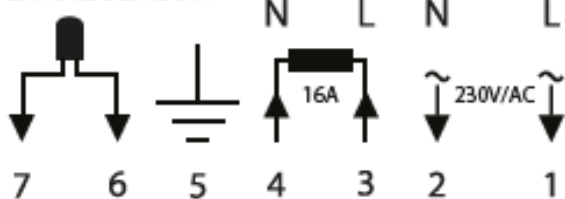

Meni	Opis funkcije	Opseg	Postavljeno - Zadano
01	Temp. Offset	-8°C ~ 8°C	0
02	Set Point Max.	5°C ~ 80°C	35°C
03	Set Point Min.	5°C ~ 80°C	5°C
04	Odabir senzora	Room, floor; Room + Floor	
05	Zaštita od smrzavanja	5°C~15°C	5°C
06	Surface Temp. Display	Read only	
07	High Temperature protection	20°C ~ 80°C	32°C
11	Reset	Re(Yes)	
12	Key lock	0 - off, 1 - on	0
13	Master ID address	Read Only	
14	OWD funkcija ON/OFF odabir	0 – off, 1 - on	0
15	OWD Detect Time Select	2~30 mins	15 mins
16	OWD Drop Temp. Select (within detect time)	2 / 3 / 4 °C	2°C
17	OWD Delay time select (Return to previous working status)	10~60 mins	30 mins
18	The temp. diff to exit high protection mod	1°C ~ 3°C	1°C
19	External sensor temp. offset	-8°C ~ 8°C	0
20	Energy optimisation	1:el. Radiator, 2. heating panel 3. Ceiling heating, 4. floor heating	2
21	Brightness (Standby Mode)	0 – 100%	5%
22	Software version	Read only	

DIJAGRAM OŽIČENJA & INSTALACIJA

EXTERNAL SENSOR

Distributer:

Mirakul inovativna grijanja d.o.o.

22240 Tisno

Petrića glava 13/A

OIB:86460583846

Tel. 022/438-620, 022/204-122

Mob. 099/4905-764

E-mail: prodaja@mirakul-inovativna-grijanja.hr

e-info@mirakul-adria.hr

MIRAKUL INOVATIVNA GRIJANJA

www.mirakul-inovativna-grijanja.hr